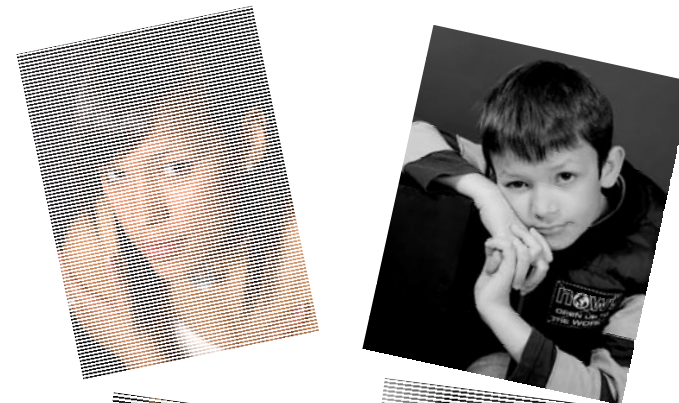

Tarifs 2010

Téléphone : 04 76 66 80 81